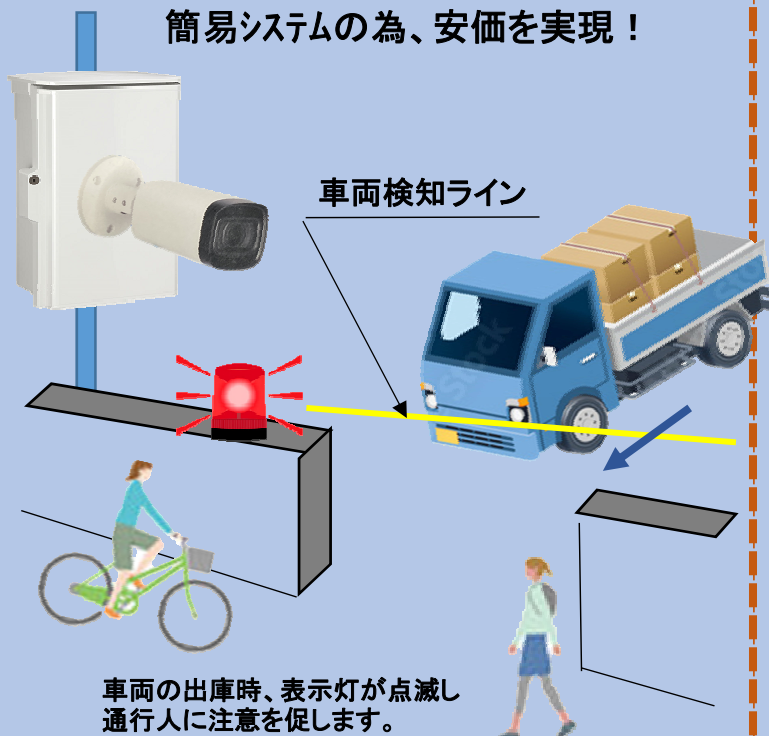

工場
倉庫
駐車場等の

出入口の防犯と 安全対策におすすめ！

AIカメラと回転灯を組み合わせた 出庫警報システムです。

システムの特長

特長1

通行人への注意喚起
機能の装備

AIカメラの検知・制御機能を使った
簡易システムの為、安価を実現！

特長2

遠隔監視
機能の装備

出入り口を遠隔からライブ監視
及びトラブル発生時の再生確認！

映像は約2週間保存されます

希望小売価格：225,000円(税別)～ * 通信費・工事代別途

- * 1, 通信費(3GBプラン)は1,500円/月(税別)、別途大容量プランも提供できます。
- * 2, 既存ネットに接続する場合は通信費不要です。
- * 3, 取付・調整費は別途申し受けます。

機材構成

電源(100V)の供給のみで機能するオールインワン構成となっています。

出庫警報システム 仕様表

型式	TTS-C2B-AI
カメラ関連仕様	
映像	約200万画素
画角	水平 108~30度(電動パリアフォーカル)
赤外線距離	60m
録画機能	約11日間(マイクロSD 128GB) 256GB迄対応
遠隔監視	ライブ視聴・再生 可能(スマートフォン・タブレット・PCにて)
通信関連	
通信機材	IOデータ製 LTE (4G)
通信可能データ量	3GBプラン(他のプランへの変更可能) 通信時間:20分/1日にて約1か月分
表示板関連	
回転灯	外形φ100mm 高さ146mm 赤色
点滅時間	10秒~最大5分
動作スケジュール	曜日毎の時間指定可能
検知・通報関連	
検知方式	AIカメラの侵入検知・トリップワイヤー 機能を使用 検知は3か所設定可能
スマートフォンへの通知	プッシュ通知による連絡
遠隔制御	PCによる遠隔制御可能(一部制限有り)