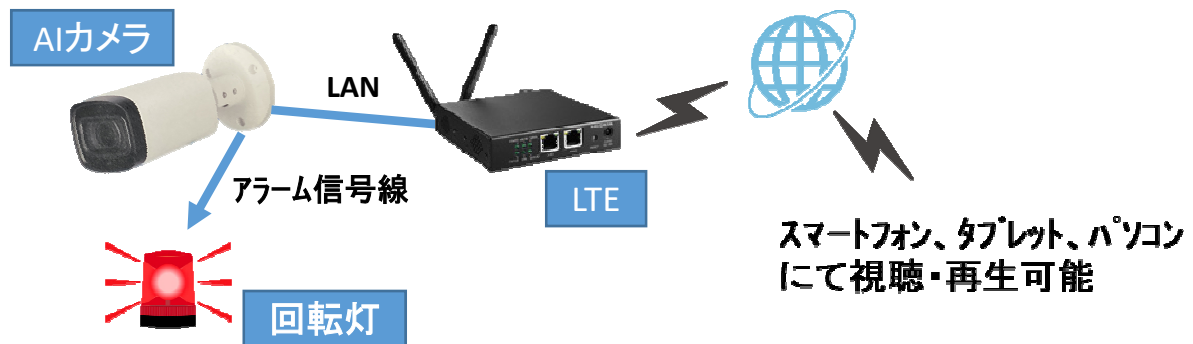

工場
倉庫
駐車場等の

出入口の防犯と 安全対策におすすめ！

AIカメラと回転灯を組み合わせた 出庫警報システムです。

システムの特長

特長1

通行人への注意喚起
機能の装備

AIカメラの検知・制御機能を使った
簡易システムの為、安価を実現！

特長2

遠隔監視
機能の装備

出入り口を遠隔からライブ監視
及びトラブル発生時の再生確認！

映像は約2週間保存されます

希望小売価格：225,000円(税別)～ * 通信費・工事代別途

- * 1, 通信費(3GBプラン)は1,500円/月(税別)、別途大容量プランも提供できます。
- * 2, 既存ネットに接続する場合は通信費不要です。
- * 3, 取付・調整費は別途申し受けます。

機材構成

電源(100V)の供給のみで機能するオールインワン構成となっています。

出庫警報システム 仕様表

型式	TTS-C2B-AI
カメラ関連仕様	
映像	約200万画素
画角	水平 108~30度(電動パリアフォーカル)
赤外線距離	60m
録画機能	約11日間(マイクロSD 128GB) 256GB迄対応
遠隔監視	ライブ視聴・再生 可能(スマートフォン・タブレット・PCにて)
通信関連	
通信機材	IOデータ製 LTE (4G)
通信可能データ量	3GBプラン(他のプランへの変更可能) 通信時間:20分/1日にて約1か月分
表示板関連	
回転灯	外形φ100mm 高さ146mm 赤色
点滅時間	10秒~最大5分
動作スケジュール	曜日毎の時間指定可能
検知・通報関連	
検知方式	AIカメラの侵入検知・トリップワイヤー 機能を使用 検知は3か所設定可能
スマートフォンへの通知	プッシュ通知による連絡
遠隔制御	PCによる遠隔制御可能(一部制限有り)