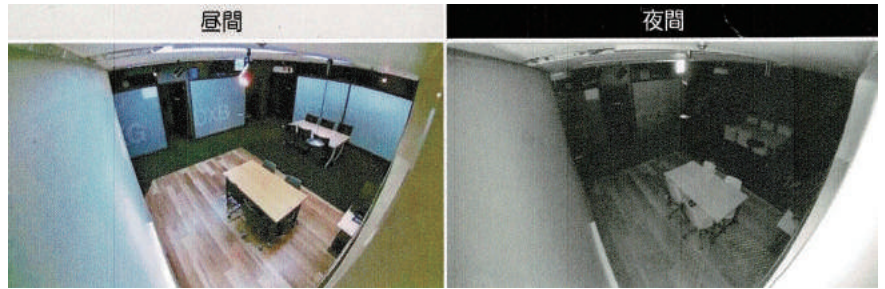

レンタル倉庫

機能・特徴

高画質でワイド画角

200万画素・水平画角 120°

夜間赤外線

完全な暗間でも 10m先まで視聴可能

リモート視聴

PCでは最大36台、iPadでは最大6台、スマートフォン・タブレットでは最大4台のカメラを同時に視聴できます。

Windows版 最大36画面

iPad版 最大6画面

Android/iPhone版 最大4画面

主仕様

録画

動体検知

型番	TTS-20LTE
カメラ部	
映像	200万画素
画角	120度(水平)
解像度	最大FHD 1080P(1920*1080)
赤外線	有効 10m
録画機能 (microSDカード 32GB 標準装備 (64GBまで可能))	
録画時間	約7日間(30fps)
	SDカードはパソコンにて再生可能
遠隔監視	
ライブ	携帯・PCにて可能
再生	携帯・PCにて可能
メール通知	動作検知にて
同時接続ユーザー数	最大8
電源	AC100V 0.2A以下
外径寸法(凸部含まず)	W200*D230*H310
重量	2.3kg
動作環境	
	屋内・屋外対応(IP66)
温度	0~50°C
湿度	10~80%(結露無い事)
その他	
保証	1年間