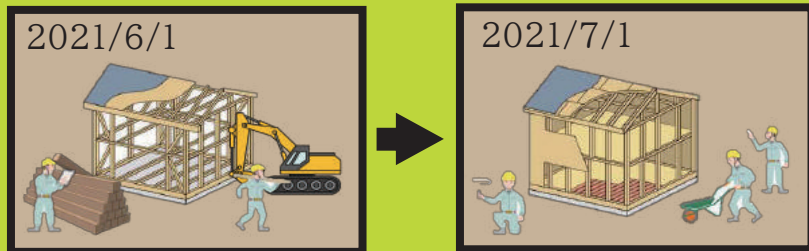

今後の対策立案に役立てる

再発防止!!

業務の効率化推進

“見える化”により 監督者は現場責任者と情報（工事進行など）の共有が
図れ、作業に対する的確な指示を与え得る

- 意思疎通が図れ職場環境がよくなる
- 工期の短縮
- 監督者が現場への出向日数を減らせ、
より重要な業務の遂行が可能となる

工事現場分析ツールとして

定期的な画像の配信

監督者は確認・分析を行う