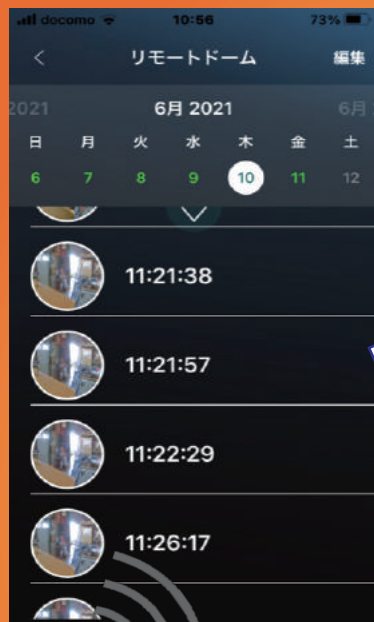

株式会社 TTS

防犯カメラ・セキュリティー機器関連

大阪市平野区长吉六反 1-1-1

TEL 06-6706-3918 FAX 06-6706-3919

URL <http://tts-security.o.oo7.jp>

現場の安全確保

複数の現場を同時視聴できます

監督者は事務所から複数現場に対して
作業員の服装、整理整頓などの
確認を行い現場責任者へ指示を与える

現場の“見える化”

作業員の緊張感の持続

安全意識の高まり

盗難の未然防止に（抑止効果抜群）

警備担当者スマホ

最大 **3**ヶ所まで同時配信
メール配信

TTS-19LTE

無人となった夜間等に不審者が侵入した時
指定されたメールアドレス（最大3ヶ所）に
画像付のメールが配信されます

すぐに警察へ通報

今後の対策

盗難の未然防止!!

事件後の早期解決 再発防止

カメラに付属しているSDカードから
犯行時の映像を再生する

録画時間約7日間
(32GB 使用時)

証拠写真（録画映像）を
警察・保険会社へ提出

早期解決!!