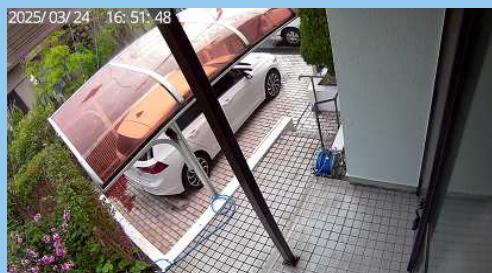

玄関の見守り君

ご家族の安全対策に

- ・防犯カメラを設置されては如何でしょうか？
- ・特にご高齢者・お子様だけの在宅時に効果を発揮します！！

TM-R20WIFI (整備品大特価)

スマホのライブ映像

(玄関門扉付近の撮影)

(玄関入口扉付近の撮影)

犯罪者の抑制 !!

機能・特徴

TM-R20LTE(通信機能付き)

インターネット環境のないお宅に最適です。
データ SIM 3GB 使用時:20分/1日(約1カ月間)の視聴が可能です。

夜間赤外線

暗闇でも 約10m先まで視聴可能

リモート視聴

Windows パソコン

最大36画面の分割表示

スマートフォン・タブレット

1画面表示と4画面表示ができます。

録画

24時間の常時録画が可能です。
スケジュール録画や動体検知を設定することで必要なタイミングで録画をすることができます。
録画映像は遠隔地からの視聴、再生をすることができます。

録画時間約14日間

(64GB 使用時)

主仕様

型番	TM-R20WIFI	TM-R20LTE
通信手段	既存ネット使用	LTE内蔵
カメラ部		
映像	200万画素	
画角	水平120度	
赤外線	約10m有効	
録画機能		
マイクロSDカード	64GB標準装備(録画日数 約14日間)	
遠隔監視		
ライブ・再生	スマートフォン・タブレット・PCで可能	
プッシュ通知	スマートフォン・タブレットへ連絡	
同時接続	4 ユーザー	
主仕様		
電源	AC100V 0.3A	AC100V 0.4A
外形寸法(mm)	W140*D170*H100	W140*D170*H235
重量	830g	2.4kg
動作環境	屋内及び雨・直射日光の当たらない軒下	
温度	0~40℃	
湿度	10~80%(結露無いこと)	
整備品特価(税込)	¥38,500~	¥77,000~